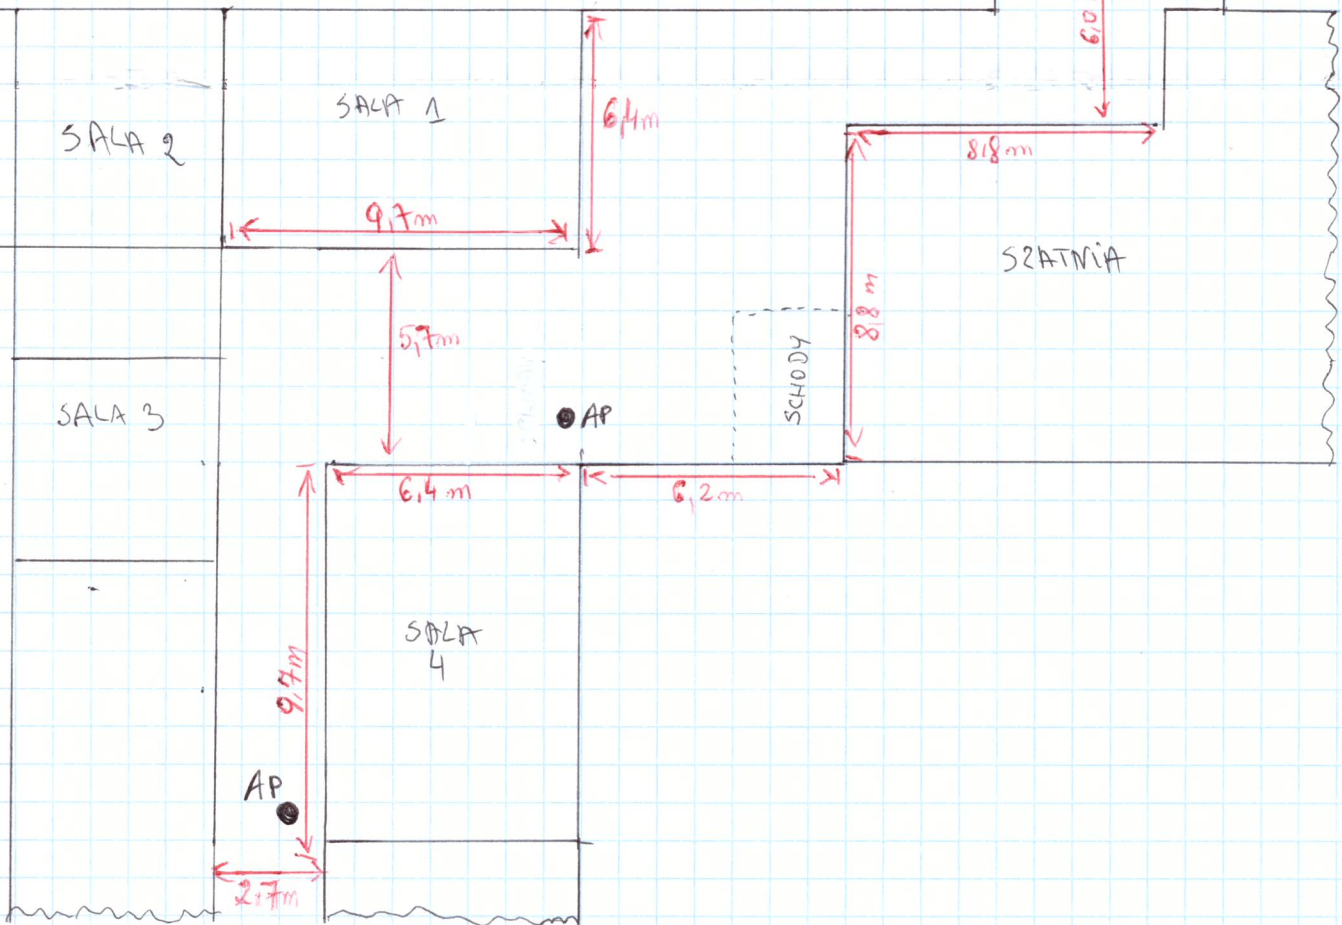

WEJŚCIE
GŁÓWNE

PARTER

WYSOKOŚĆ
POMIĘSZCZENY:
OKOŁO 3,2m

PIĘTRO

BRAK KĄCZYNIKA
NA PIĘTRZE!
WYSOKOŚĆ POMIĘSZCZEN:
OKOŁO 3,20m