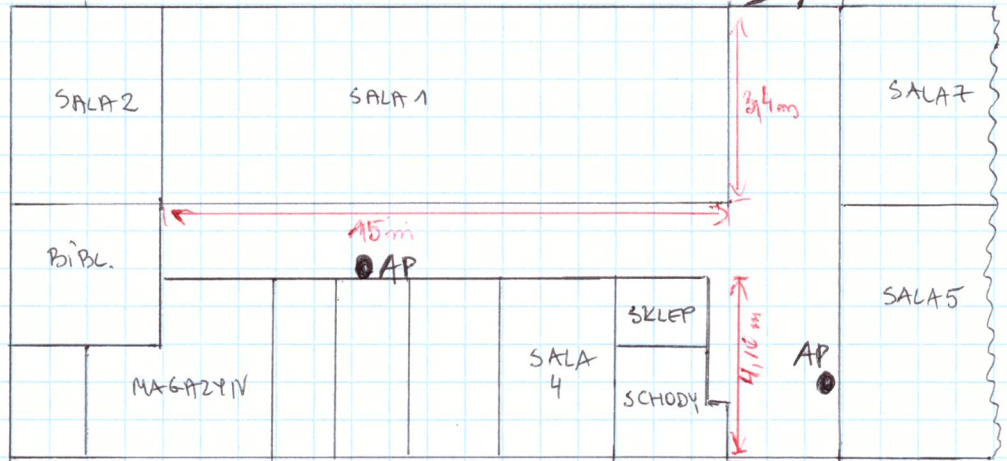

WEJŚCIE
GŁÓWNE

PARTER

WYSOKOŚĆ
POMIĘSZCZENY:
OKOŁO 3,2m

PIĘTRO

BRAK KĄCZYNIKA
NA PIĘTRZE!
WYSOKOŚĆ POMIĘSZCZEN:
OKOŁO 3,20m