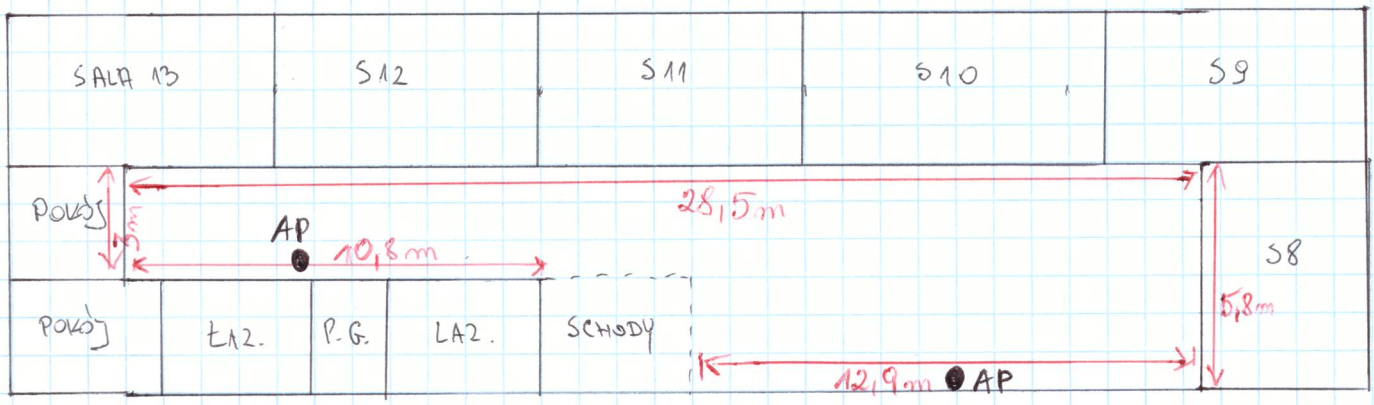

WEJŚCIE
GŁÓWNE

PARTER

WYSOKOŚĆ
POMIĘSZCZENY:
OKOŁO 3,2m

PIĘTRO

BRAK KĄCZYNIKA
NA PIĘTRZE!
WYSOKOŚĆ POMIĘSZCZEN:
OKOŁO 3,20m